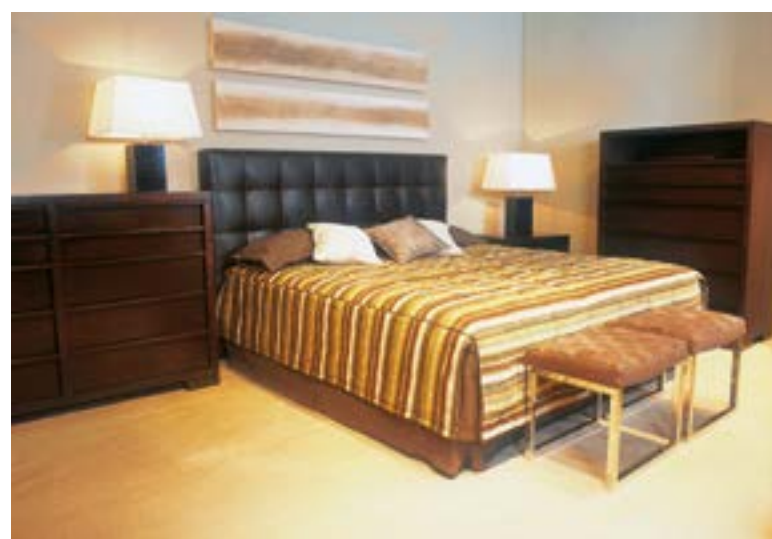

CABECEIRA CASAL URBANA KING

REF.: 13013
L: 218CM | P: 7CM | A: 130CM