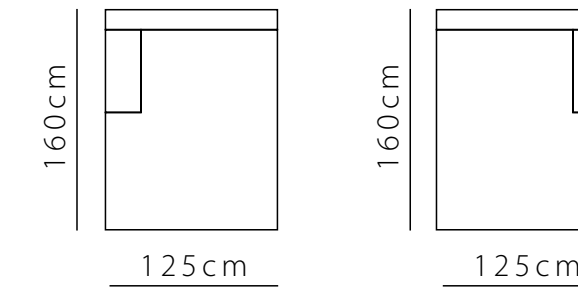

**SOFÁ MÓDULO AUSTIN
BRAÇO DIREITO 95cm
BRAÇO ESQUERDO 95cm**
29760/D | 29760/E
1 ALMOFADA G
1 ALMOFADA P

**SOFÁ MÓDULO AUSTIN
SEM BRAÇO 125cm**
29762/SB
2 ALMOFADAS G
1 ALMOFADA P

**SOFÁ MÓDULO AUSTIN
BRAÇO DIREITO 125cm
BRAÇO ESQUERDO 125cm**
29762/D | 29762/E
2 ALMOFADAS G
1 ALMOFADA P

POLTRONA AUSTIN 125cm
29766
2 ALMOFADAS G
1 ALMOFADA P

**SOFÁ MÓDULO AUSTIN
SEM BRAÇO 160cm**
29764/SB
3 ALMOFADAS G
2 ALMOFADAS P

**SOFÁ MÓDULO AUSTIN
BRAÇO DIREITO 160cm
BRAÇO ESQUERDO 160cm**
29764/D | 29764/E
3 ALMOFADAS G
2 ALMOFADAS P

SOFÁ AUSTIN 160cm
29767
2 ALMOFADAS G
1 ALMOFADA P

**CHAISE AUSTIN
BRAÇO DIREITO 125cm
BRAÇO ESQUERDO 125cm**
29768/D | 29768/E
3 ALMOFADAS G
1 ALMOFADA P

MÓDULO CANTO AUSTIN
29769
2 ALMOFADAS G
1 ALMOFADA P

PUFF AUSTIN
29765/GR
100X100X40cm

29765/PQ
100X70X40cm

TAMANHOS DISPONÍVEIS

VISTA SUPERIOR

**SOFÁ MÓDULO BELLINI
SEM BRAÇO 95cm**
29770/SB

**SOFÁ MÓDULO BELLINI
BRAÇO DIREITO 95cm
BRAÇO ESQUERDO 95cm**
29770/D | 29770/E