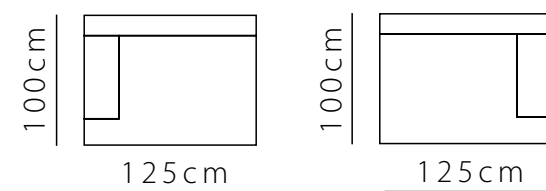

**SOFÁ MÓDULO AUSTIN
BRAÇO DIREITO 125cm
BRAÇO ESQUERDO 125cm**
29762/D | 29762/E
2 ALMOFADAS G
1 ALMOFADA P