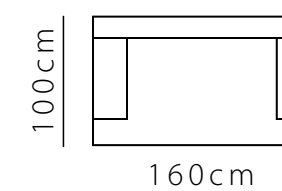

TAMANHOS DISPONÍVEIS

VISTA SUPERIOR