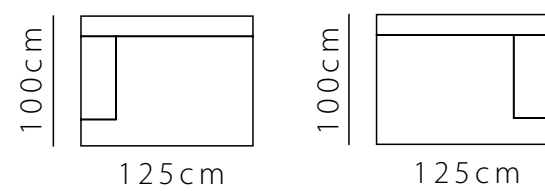

PUFF AUSTIN
29765/GR
100X100X40cm

29765/PQ
100X70X40cm

TAMANHOS DISPONÍVEIS

VISTA SUPERIOR

**SOFÁ MÓDULO BELLINI
SEM BRAÇO 95cm**
29770/SB

**SOFÁ MÓDULO BELLINI
BRAÇO DIREITO 95cm
BRAÇO ESQUERDO 95cm**
29770/D | 29770/E

**SOFÁ MÓDULO BELLINI
SEM BRAÇO 125cm**
29772/SB

**SOFÁ MÓDULO BELLINI
BRAÇO DIREITO 125cm
BRAÇO ESQUERDO 125cm**
29772/D | 29772/E

SOFÁ BELLINI 125cm
29776

**SOFÁ MÓDULO BELLINI
SEM BRAÇO 160cm**
29774/SB