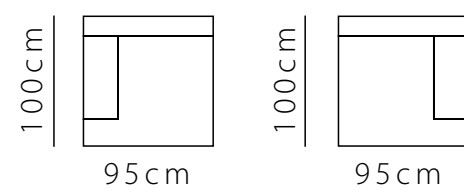

SOFÁ AUSTIN 160cm
29767
2 ALMOFADAS G
1 ALMOFADA P

**CHAISE AUSTIN
BRAÇO DIREITO 125cm
BRAÇO ESQUERDO 125cm**
29768/D | 29768/E
3 ALMOFADAS G
1 ALMOFADA P

MÓDULO CANTO AUSTIN
29769
2 ALMOFADAS G
1 ALMOFADA P

PUFF AUSTIN
29765/GR
100X100X40cm

29765/PQ
100X70X40cm

TAMANHOS DISPONÍVEIS

VISTA SUPERIOR

**SOFÁ MÓDULO BELLINI
SEM BRAÇO 95cm**
29770/SB

**SOFÁ MÓDULO BELLINI
BRAÇO DIREITO 95cm
BRAÇO ESQUERDO 95cm**
29770/D | 29770/E

**SOFÁ MÓDULO BELLINI
SEM BRAÇO 125cm**
29772/SB

**SOFÁ MÓDULO BELLINI
BRAÇO DIREITO 125cm
BRAÇO ESQUERDO 125cm**
29772/D | 29772/E

SOFÁ BELLINI 125cm
29776

**SOFÁ MÓDULO BELLINI
SEM BRAÇO 160cm**
29774/SB