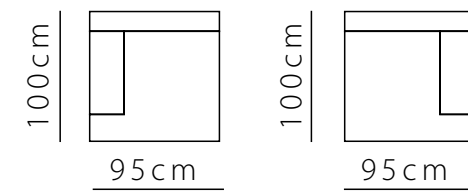

SIERRA
Living

SOFÁ PIERRE BRAÇO ESQUERDO
REF.: 1690/E
L: 222CM | P: 98CM | A: 85CM

SOFÁ PIERRE BRAÇO DIREITO
REF.: 1690/D
L: 222CM | P: 98CM | A: 85CM

SOFÁ PIERRE SEM BRAÇOS
REF.: 1690
L: 202CM | P: 98CM | A: 85CM

SOFÁ PETER 3 LUGARES
REF.: 1693
L: 246CM | P: 96CM | A: 80CM

SOFÁ PETER 4 LUGARES
REF.: 1694
L: 319CM | P: 96CM | A: 80CM

TAMANHOS DISPONÍVEIS

VISTA SUPERIOR

**SOFÁ MÓDULO AUSTIN
SEM BRAÇO 95cm**
29760/SB
2 ALMOFADAS G
1 ALMOFADA P

**SOFÁ MÓDULO AUSTIN
BRAÇO DIREITO 95cm
BRAÇO ESQUERDO 95cm**
29760/D | 29760/E
1 ALMOFADA G
1 ALMOFADA P

**SOFÁ MÓDULO AUSTIN
SEM BRAÇO 125cm**
29762/SB
2 ALMOFADAS G
1 ALMOFADA P

**SOFÁ MÓDULO AUSTIN
BRAÇO DIREITO 125cm
BRAÇO ESQUERDO 125cm**
29762/D | 29762/E
2 ALMOFADAS G
1 ALMOFADA P