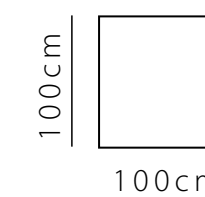

PUFF AUSTIN
29765/GR
100X100X40cm

29765/PQ
100X70X40cm

TAMANHOS DISPONÍVEIS

VISTA SUPERIOR

**SOFÁ MÓDULO BELLINI
SEM BRAÇO 95cm**
29770/SB

**SOFÁ MÓDULO BELLINI
BRAÇO DIREITO 95cm
BRAÇO ESQUERDO 95cm**
29770/D | 29770/E

**SOFÁ MÓDULO BELLINI
BRAÇO DIREITO 160cm
BRAÇO ESQUERDO 160cm**
29774/D | 29774/E

SOFÁ BELLINI 160cm
29777

**CHAISE BELLINI
BRAÇO DIREITO 125cm
BRAÇO ESQUERDO 125cm**
29778/D | 29778/E

MÓDULO CANTO BELLINI
29779
1 ALMOFADA SOLTA 55X55cm