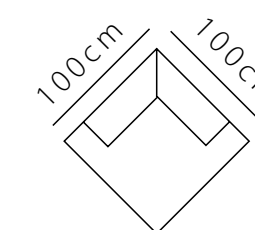

TAMANHOS DISPONÍVEIS

VISTA SUPERIOR