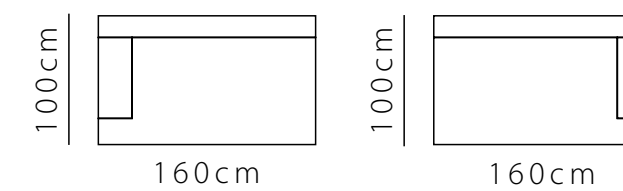

PUFF AUSTIN
29765/GR
100X100X40cm

29765/PQ
100X70X40cm

TAMANHOS DISPONÍVEIS

VISTA SUPERIOR

**SOFÁ MÓDULO BELLINI
SEM BRAÇO 95cm**
29770/SB

**SOFÁ MÓDULO BELLINI
BRAÇO DIREITO 95cm
BRAÇO ESQUERDO 95cm**
29770/D | 29770/E

**SOFÁ MÓDULO BELLINI
SEM BRAÇO 125cm**
29772/SB

**SOFÁ MÓDULO BELLINI
BRAÇO DIREITO 125cm
BRAÇO ESQUERDO 125cm**
29772/D | 29772/E

SOFÁ BELLINI 125cm
29776

**SOFÁ MÓDULO BELLINI
SEM BRAÇO 160cm**
29774/SB