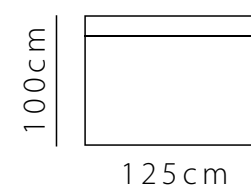

SOFÁ AUSTIN 160cm
29767
2 ALMOFADAS G
1 ALMOFADA P

**CHAISE AUSTIN
BRAÇO DIREITO 125cm
BRAÇO ESQUERDO 125cm**
29768/D | 29768/E
3 ALMOFADAS G
1 ALMOFADA P

MÓDULO CANTO AUSTIN
29769
2 ALMOFADAS G
1 ALMOFADA P

PUFF AUSTIN
29765/GR
100X100X40cm

29765/PQ
100X70X40cm

TAMANHOS DISPONÍVEIS

VISTA SUPERIOR

**SOFÁ MÓDULO BELLINI
SEM BRAÇO 95cm**
29770/SB

**SOFÁ MÓDULO BELLINI
BRAÇO DIREITO 95cm
BRAÇO ESQUERDO 95cm**
29770/D | 29770/E