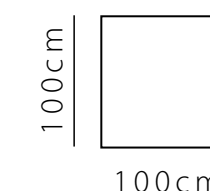

PUFF AUSTIN
29765/GR
100X100X40cm

29765/PQ
100X70X40cm