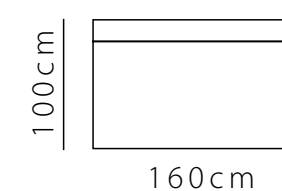

TAMANHOS DISPONÍVEIS

VISTA SUPERIOR