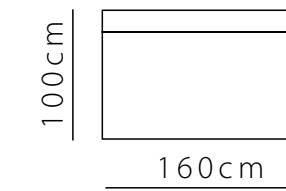

SIERRA
Living

SOFÁ PIERRE BRAÇO ESQUERDO
REF.: 1690/E
L: 222CM | P: 98CM | A: 85CM

SOFÁ PIERRE BRAÇO DIREITO
REF.: 1690/D
L: 222CM | P: 98CM | A: 85CM

SOFÁ PIERRE SEM BRAÇOS
REF.: 1690
L: 202CM | P: 98CM | A: 85CM

SOFÁ PETER 3 LUGARES
REF.: 1693
L: 246CM | P: 96CM | A: 80CM

SOFÁ PETER 4 LUGARES
REF.: 1694
L: 319CM | P: 96CM | A: 80CM

TAMANHOS DISPONÍVEIS

VISTA SUPERIOR

**SOFÁ MÓDULO AUSTIN
SEM BRAÇO 95cm**
29760/SB
2 ALMOFADAS G
1 ALMOFADA P

**SOFÁ MÓDULO AUSTIN
BRAÇO DIREITO 95cm
BRAÇO ESQUERDO 95cm**
29760/D | 29760/E
1 ALMOFADA G
1 ALMOFADA P

**SOFÁ MÓDULO AUSTIN
SEM BRAÇO 125cm**
29762/SB
2 ALMOFADAS G
1 ALMOFADA P

**SOFÁ MÓDULO AUSTIN
BRAÇO DIREITO 125cm
BRAÇO ESQUERDO 125cm**
29762/D | 29762/E
2 ALMOFADAS G
1 ALMOFADA P

POLTRONA AUSTIN 125cm
29766
2 ALMOFADAS G
1 ALMOFADA P

**SOFÁ MÓDULO AUSTIN
SEM BRAÇO 160cm**
29764/SB
3 ALMOFADAS G
2 ALMOFADAS P

**SOFÁ MÓDULO AUSTIN
BRAÇO DIREITO 160cm
BRAÇO ESQUERDO 160cm**
29764/D | 29764/E
3 ALMOFADAS G
2 ALMOFADAS P