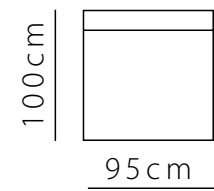

SIERRA
Living

SOFÁ PIERRE BRAÇO ESQUERDO
REF.: 1690/E
L: 222CM | P: 98CM | A: 85CM

SOFÁ PIERRE BRAÇO DIREITO
REF.: 1690/D
L: 222CM | P: 98CM | A: 85CM

SOFÁ PIERRE SEM BRAÇOS
REF.: 1690
L: 202CM | P: 98CM | A: 85CM

SOFÁ PETER 3 LUGARES
REF.: 1693
L: 246CM | P: 96CM | A: 80CM

SOFÁ PETER 4 LUGARES
REF.: 1694
L: 319CM | P: 96CM | A: 80CM

TAMANHOS DISPONÍVEIS

VISTA SUPERIOR

**SOFÁ MÓDULO AUSTIN
SEM BRAÇO 95cm**
29760/SB
2 ALMOFADAS G
1 ALMOFADA P

**SOFÁ MÓDULO AUSTIN
BRAÇO DIREITO 95cm
BRAÇO ESQUERDO 95cm**
29760/D | 29760/E
1 ALMOFADA G
1 ALMOFADA P

**SOFÁ MÓDULO AUSTIN
SEM BRAÇO 125cm**
29762/SB
2 ALMOFADAS G
1 ALMOFADA P

**SOFÁ MÓDULO AUSTIN
BRAÇO DIREITO 125cm
BRAÇO ESQUERDO 125cm**
29762/D | 29762/E
2 ALMOFADAS G
1 ALMOFADA P