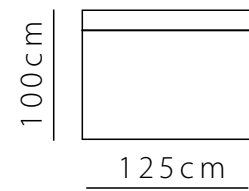

**SOFÁ MÓDULO AUSTIN
SEM BRAÇO 125cm**
29762/SB
2 ALMOFADAS G
1 ALMOFADA P