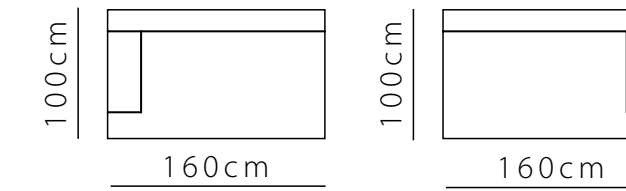

**SOFÁ MÓDULO AUSTIN
BRAÇO DIREITO 160cm
BRAÇO ESQUERDO 160cm**
29764/D | 29764/E
3 ALMOFADAS G
2 ALMOFADAS P