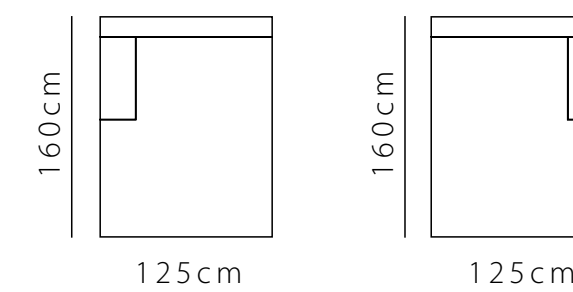

TAMANHOS DISPONÍVEIS

VISTA SUPERIOR