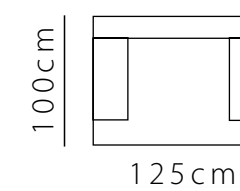

TAMANHOS DISPONÍVEIS

VISTA SUPERIOR